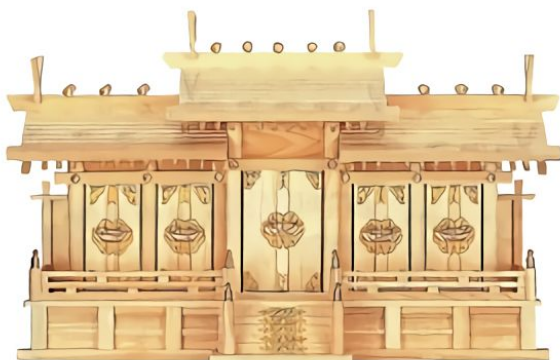

NO.2 ● 屋根違い五社・大(木曾ひのき)  
●巾94×高54×奥行30 (cm)

NO.398 ● 駒通し三社(木曾ひのき)  
●巾76×高48×奥行26 (cm)

NO.21 ● 屋根違い五社・大(ひのき) ●巾94×高54×奥行32 (cm)

NO.22 ● 屋根違い五社・中(ひのき) ●巾84×高50×奥行27 (cm)

NO.33 ● 屋根違い五社・小(ひのき) ●巾74×高43×奥行22 (cm)

写真の商品はNO.22です。

NO.180 ● 鳳凰五社・中(ひのき)  
●巾97×高44×奥行26 (cm)

NO.27 ● 屋根違い七社(ひのき)  
●巾110×高54×奥行30 (cm)

NO.158 ● 特大三社(木曾ひのき)  
●巾94×高64×奥行37 (cm)

NO.1268 ● 新寸屋根違い五社・唐戸(ひのき)  
●巾78×高38×奥行22 (cm)

NO.128 ● 新寸屋根違い五社(ひのき)  
●巾79×高38×奥行22 (cm)