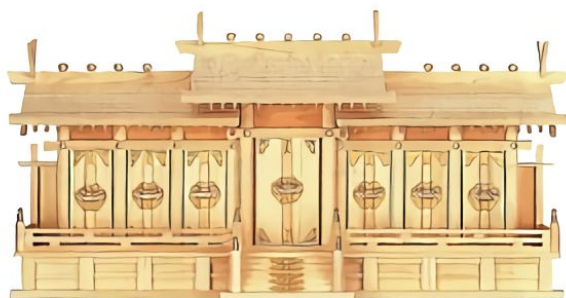

NO.2 ● 屋根違い五社・大(木曾ひのき)  
●巾94×高54×奥行30 (cm)

NO.398 ● 駒通し三社(木曾ひのき)  
●巾76×高48×奥行26 (cm)

NO.21 ● 屋根違い五社・大(ひのき) ●巾94×高54×奥行32 (cm)

NO.22 ● 屋根違い五社・中(ひのき) ●巾84×高50×奥行27 (cm)

NO.33 ● 屋根違い五社・小(ひのき) ●巾74×高43×奥行22 (cm)

写真の商品はNO.22です。

NO.180 ● 鳳凰五社・中(ひのき)  
●巾97×高44×奥行26 (cm)

NO.27 ● 屋根違い七社(ひのき)  
●巾110×高54×奥行30 (cm)

NO.158 ● 特大三社(木曾ひのき)  
●巾94×高64×奥行37 (cm)

NO.1268 ● 新寸屋根違い五社・唐戸(ひのき)  
●巾78×高38×奥行22 (cm)

NO.128 ● 新寸屋根違い五社(ひのき)  
●巾79×高38×奥行22 (cm)

# スペースに合わせて選ぶ 神棚

NO.5 ●屋根遣い三社・大(木曾ひのき)  
●巾75×高55×奥行30 (cm)

NO.6 ●屋根遣い三社・中(木曾ひのき)  
●巾63×高50×奥行26 (cm)

写真の真壁はNO.6です。

NO.48 ●マス組付屋根遣い三社・特大(ひのき)  
●巾72×高63×奥行28 (cm)  
※大扉に43cm・小扉に32cmのお札が入ります。

NO.38 ●マス組付屋根遣い三社・大(ひのき)  
●巾69×高51×奥行27 (cm)