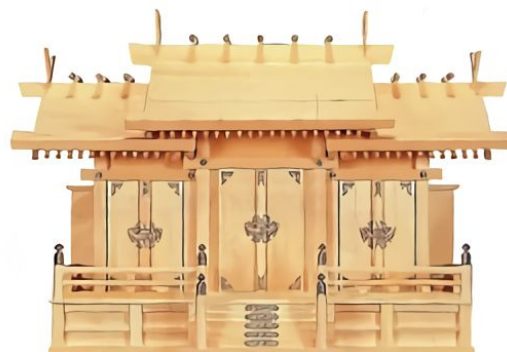

NO.2 ● 屋根違い五社・大(木曾ひのき)  
●巾94×高54×奥行30 (cm)

NO.398 ● 駒通し三社(木曾ひのき)  
●巾76×高48×奥行26 (cm)

NO.21 ● 屋根違い五社・大(ひのき) ●巾94×高54×奥行32 (cm)

NO.22 ● 屋根違い五社・中(ひのき) ●巾84×高50×奥行27 (cm)

NO.33 ● 屋根違い五社・小(ひのき) ●巾74×高43×奥行22 (cm)

写真の商品はNO.22です。

NO.180 ● 鳳凰五社・中(ひのき)  
●巾97×高44×奥行26 (cm)

NO.27 ● 屋根違い七社(ひのき)  
●巾110×高54×奥行30 (cm)

NO.158 ● 特大三社(木曾ひのき)  
●巾94×高64×奥行37 (cm)

NO.1268 ● 新寸屋根違い五社・唐戸(ひのき)  
●巾78×高38×奥行22 (cm)

NO.128 ● 新寸屋根違い五社(ひのき)  
●巾79×高38×奥行22 (cm)

# スペースに合わせて選ぶ 神棚

NO.5 ●屋根遣い三社・大(木曾ひのき)  
●巾75×高55×奥行30 (cm)

NO.6 ●屋根遣い三社・中(木曾ひのき)  
●巾63×高50×奥行26 (cm)

写真の真壁はNO.6です。

NO.48 ●マス組付屋根遣い三社・特大(ひのき)  
●巾72×高63×奥行28 (cm)  
※大扉に43cm・小扉に32cmのお札が入ります。

NO.38 ●マス組付屋根遣い三社・大(ひのき)  
●巾69×高51×奥行27 (cm)