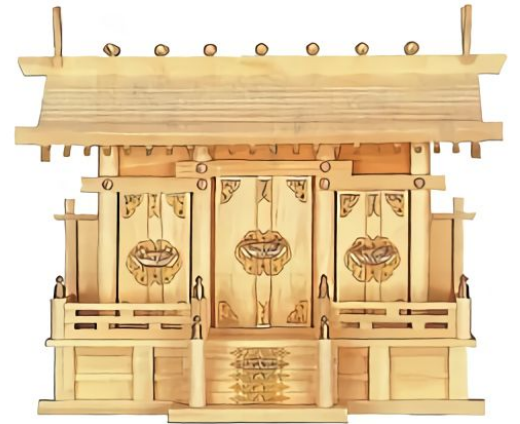

NO.65 ●マス組付屋根遣い三社・中(ひのき)  
●巾58×高43×奥行22 (cm)

写真の高窓はNO.38です。

NO.38B ●マス組付屋根遣い三社・大・唐戸(ひのき)  
●巾69×高51×奥行27 (cm)

NO.65B ●マス組付屋根遣い三社・中・唐戸(ひのき)  
●巾58×高43×奥行22 (cm)

写真の高窓はNO.65Bです。

NO.36B ●通し屋根三社・中・唐戸(ひのき)  
●巾59×高47×奥行27 (cm)

NO.64B ●通し屋根三社・小・唐戸(ひのき)  
●巾53×高40×奥行24 (cm)

写真の高窓はNO.64Bです。

NO.171 ●通し屋根三社・特大(ひのき)

●巾54×高50×奥行24 (cm)  
※大きいお札も入ります。

NO.37 ●通し屋根三社・大(ひのき)  
●巾68×高52×奥行31 (cm)

NO.36 ●通し屋根三社・中(ひのき)  
●巾59×高47×奥行27 (cm)

NO.64 ●通し屋根三社・小(ひのき)  
●巾53×高40×奥行24 (cm)