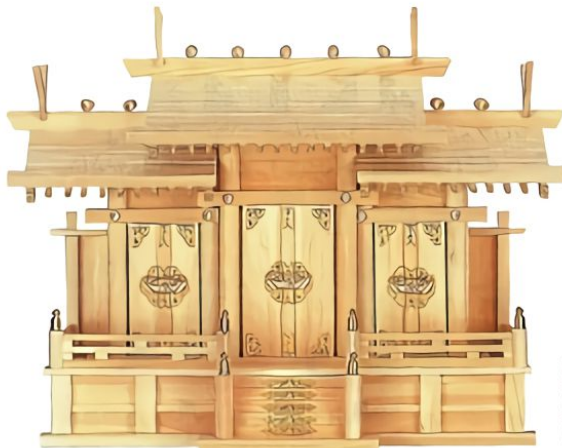

NO.64B ●通し屋根三社・小・唐戸(ひのき)  
●巾53×高40×奥行24 (cm)

写真の高窓はNO.64Bです。

NO.171 ●通し屋根三社・特大(ひのき)

●巾54×高50×奥行24 (cm)  
※大きいお札も入ります。

NO.37 ●通し屋根三社・大(ひのき)  
●巾68×高52×奥行31 (cm)

NO.36 ●通し屋根三社・中(ひのき)  
●巾59×高47×奥行27 (cm)

NO.64 ●通し屋根三社・小(ひのき)  
●巾53×高40×奥行24 (cm)

写真の高窓はNO.36です。

NO.23 ●屋根遣い三社・大(ひのき) ●巾73×高55×奥行30 (cm)

NO.24 ●屋根遣い三社・中(ひのき) ●巾64×高50×奥行25 (cm)

NO.25 ●屋根遣い三社・中B(ひのき) ●巾64×高46×奥行25 (cm)

写真の高窓はNO.23です。

NO.26 ●屋根遣い三社・小(ひのき)  
●巾55×高41×奥行24 (cm)