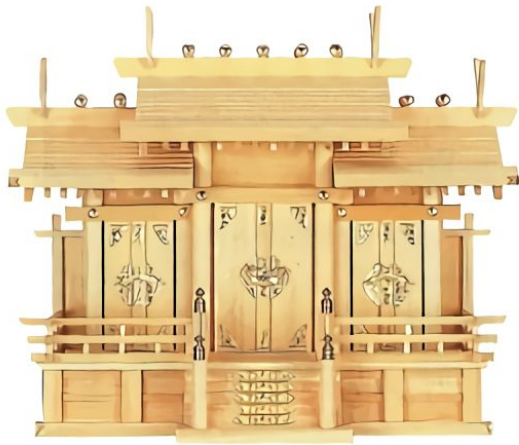

写真の商品はNO.22です。

NO.180 ● 鳳凰五社・中(ひのき)  
●巾97×高44×奥行26 (cm)

NO.27 ● 屋根違い七社(ひのき)  
●巾110×高54×奥行30 (cm)

NO.158 ● 特大三社(木曾ひのき)  
●巾94×高64×奥行37 (cm)

NO.1268 ● 新寸屋根違い五社・唐戸(ひのき)  
●巾78×高38×奥行22 (cm)

NO.128 ● 新寸屋根違い五社(ひのき)  
●巾79×高38×奥行22 (cm)

# スペースに合わせて選ぶ 神棚

NO.5 ●屋根遣い三社・大(木曾ひのき)  
●巾75×高55×奥行30 (cm)

NO.6 ●屋根遣い三社・中(木曾ひのき)  
●巾63×高50×奥行26 (cm)

写真の真壁はNO.6です。

NO.48 ●マス組付屋根遣い三社・特大(ひのき)  
●巾72×高63×奥行28 (cm)  
※大扉に43cm・小扉に32cmのお札が入ります。

NO.38 ●マス組付屋根遣い三社・大(ひのき)  
●巾69×高51×奥行27 (cm)

NO.65 ●マス組付屋根遣い三社・中(ひのき)  
●巾58×高43×奥行22 (cm)

写真の高窓はNO.38です。

NO.38B ●マス組付屋根遣い三社・大・唐戸(ひのき)  
●巾69×高51×奥行27 (cm)

NO.65B ●マス組付屋根遣い三社・中・唐戸(ひのき)  
●巾58×高43×奥行22 (cm)

写真の高窓はNO.65Bです。

NO.36B ●通し屋根三社・中・唐戸(ひのき)  
●巾59×高47×奥行27 (cm)