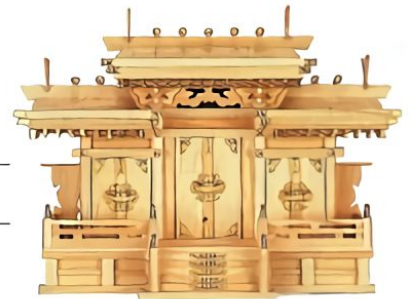

# スペースに合わせて選ぶ 神棚

NO.5 ●屋根遣い三社・大(木曾ひのき)  
●巾75×高55×奥行30 (cm)

NO.6 ●屋根遣い三社・中(木曾ひのき)  
●巾63×高50×奥行26 (cm)

写真の真壁はNO.6です。

NO.48 ●マス組付屋根遣い三社・特大(ひのき)  
●巾72×高63×奥行28 (cm)  
※大扉に43cm・小扉に32cmのお札が入ります。

NO.38 ●マス組付屋根遣い三社・大(ひのき)  
●巾69×高51×奥行27 (cm)

NO.65 ●マス組付屋根遣い三社・中(ひのき)  
●巾58×高43×奥行22 (cm)

写真の高窓はNO.38です。

NO.38B ●マス組付屋根遣い三社・大・唐戸(ひのき)  
●巾69×高51×奥行27 (cm)

NO.65B ●マス組付屋根遣い三社・中・唐戸(ひのき)  
●巾58×高43×奥行22 (cm)

写真の高窓はNO.65Bです。

NO.36B ●通し屋根三社・中・唐戸(ひのき)  
●巾59×高47×奥行27 (cm)